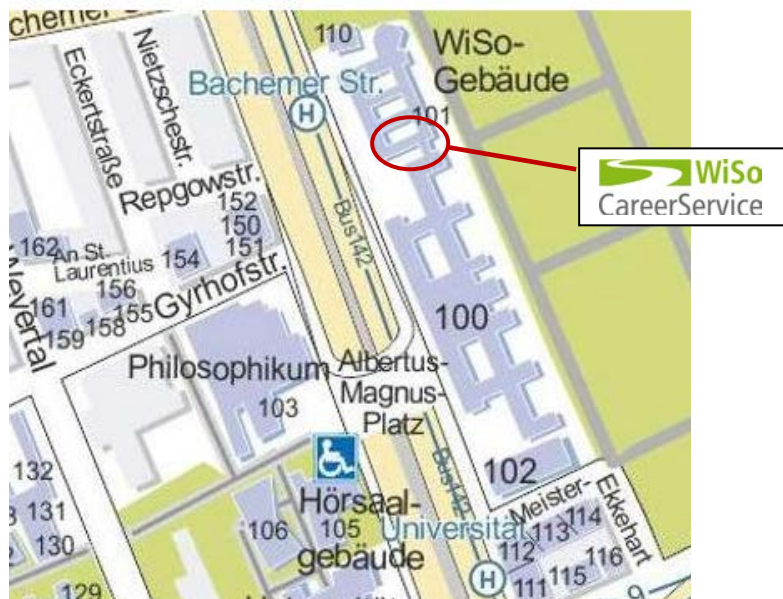

Universität zu Köln

Lageplan des WiSo-Career-Service

Seit Februar 2013 befindet sich der WiSo-Career-Service im Souterrain des WiSo-Trakts in den Räumen 049a und 049b direkt neben dem Wirtschaftsarchiv.

Gebäudennummer 101b (Lageplan: <http://www.uni-koeln.de/bin2/where.pl?parent.geb101b>)

Universitätsstraße 24
50931 Köln

Wegbeschreibung zum WiSo-Career-Service

Vom WiSo-Foyer kommend ist es am Ende des WiSo-Schlauchs bei Hörsaal XXV (Gutenberg-Hörsaal) rechts um die Ecke und dort rechts die Treppen hinunter (Richtung Wirtschaftsarchiv). Unten finden Sie uns in den Räumen 049a und 049b.

Wenn Sie vom Haupteingang der Universität vom Albertus-Magnus-Platz kommen, gehen Sie in Richtung WiSo-Gebäude. Nach dem Übergang vom Hauptgebäude gehen Sie zu Beginn des WiSo-Schlauches gegenüber von Hörsaal XXV direkt links und dort gleich rechts die Treppe hinunter in Richtung Wirtschaftsarchiv. Unten finden Sie uns in den Räumen 049a und 049b.